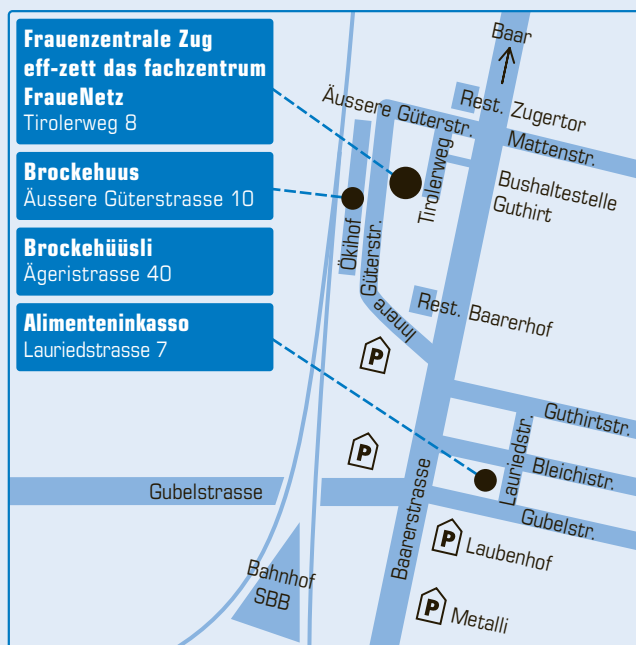

Angebote des eff-zett:

- A Alimenteninkasso und Bevorschussung
- B Budgetberatung
- C Coaching Frau + Arbeit
- E Elternbildung
- K Kontaktstelle Selbsthilfe
- M Trennungs-, Scheidungs- und Familienmediation
- O Opferberatung
- P Paar- und Familienberatung
- R Rechtsberatung
- S Sexual- und Schwangerschaftsberatung

Ein Angebot der Frauenzentrale Zug

eff-zett
das fachzentrum

Kontaktstelle Selbsthilfe

Tirolerweg 8
CH-6300 Zug
Tel. 041 725 26 15
Fax 041 725 26 01
selbsthilfe@eff-zett.ch
www.eff-zett.ch